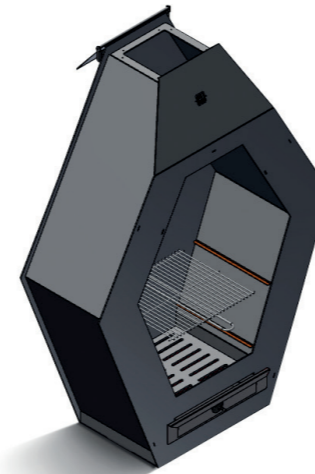

**MYSTIC GLOW I**  
18 kg

**MYSTIC GLOW II**  
18 kg

**MYSTIC EVOLUTION**  
18 kg

**SOLID**  
75 kg

**COSMO**  
75 kg

**UTOPIA LARGE**  
50 kg

**AMBIENTE**  
30 kg

**CIELO**  
115 kg

**MULTILUX I**  
110 kg

**MULTILUX II**  
110 kg

**MULTILUX III**  
125 kg

**MULTILUX IV**  
140 kg

**MULTILUX V**  
130 kg