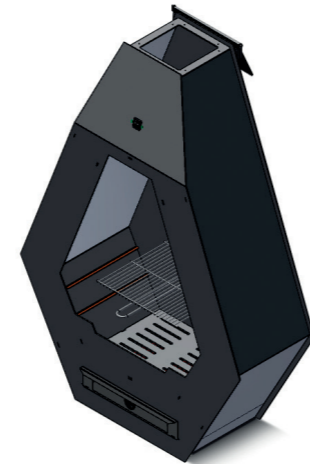

**MYSTIC GLOW I**  
18 kg

**MYSTIC GLOW II**  
18 kg

**MYSTIC EVOLUTION**  
18 kg

**SOLID**  
75 kg

**COSMO**  
75 kg

**UTOPIA LARGE**  
50 kg

**AMBIENTE**  
30 kg

**CIELO**  
115 kg

**MULTILUX I**  
110 kg

**MULTILUX II**  
110 kg

**MULTILUX III**  
125 kg

**MULTILUX IV**  
140 kg

**MULTILUX V**  
130 kg