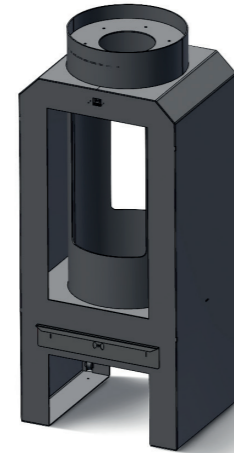

**MYSTIC GLOW I**  
18 kg

**MYSTIC GLOW II**  
18 kg

**MYSTIC EVOLUTION**  
18 kg

**SOLID**  
75 kg

**COSMO**  
75 kg

**UTOPIA LARGE**  
50 kg

**AMBIENTE**  
30 kg

**CIELO**  
115 kg