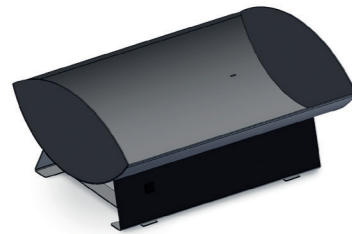

**MYSTIC GLOW I**  
18 kg

**MYSTIC GLOW II**  
18 kg

**MYSTIC EVOLUTION**  
18 kg

**SOLID**  
75 kg

**COSMO**  
75 kg

**UTOPIA LARGE**  
50 kg

**AMBIENTE**  
30 kg

**CIELO**  
115 kg

**MULTILUX I**  
110 kg

**MULTILUX II**  
110 kg

**MULTILUX III**  
125 kg

**MULTILUX IV**  
140 kg

**MULTILUX V**  
130 kg